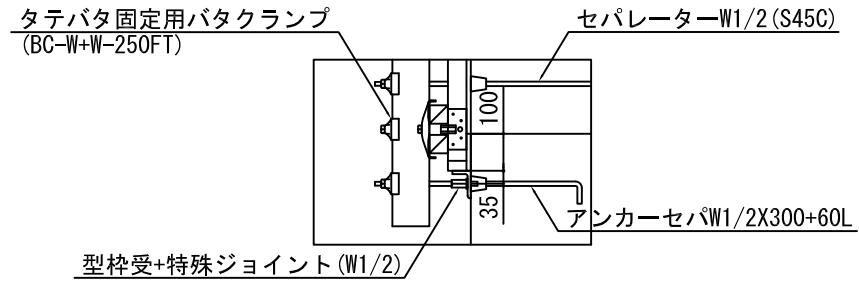

外枠は、4ロットよりタテバタを  
4.0mから6.0mへ取り替える  
2800

型枠下部詳細図(1)

型枠下部詳細図(2)

隔壁部断面図