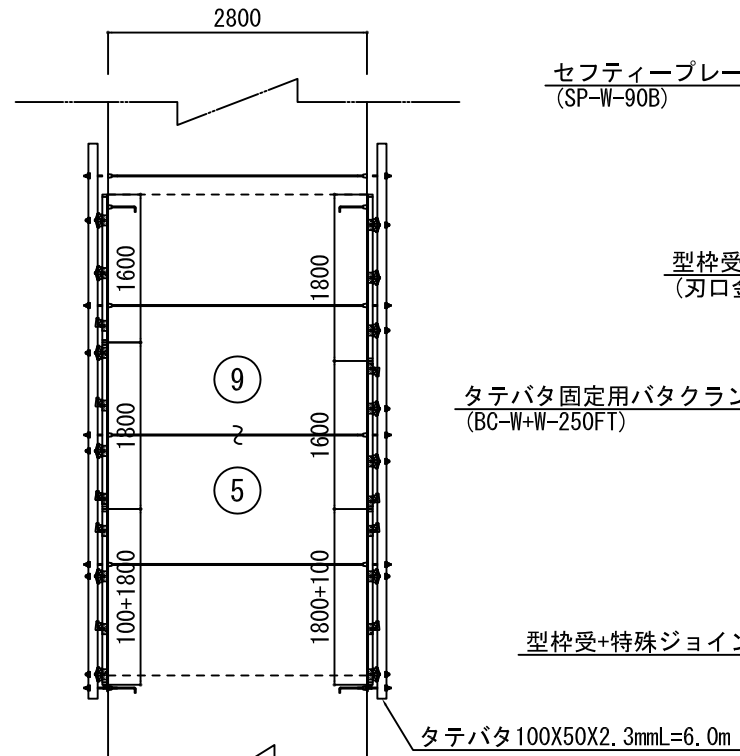

外枠は、4ロットよりタテバタを  
4.0mから6.0mへ取り替える  
2800

型枠下部詳細図(1)

型枠下部詳細図(2)

隔壁部断面図