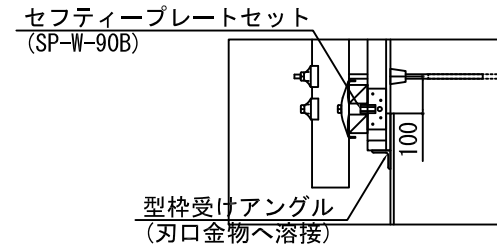

外枠は、4ロットよりタテバタを  
4.0mから6.0mへ取り替える  
2800

型枠下部詳細図(1)

型枠下部詳細図(2)

隔壁部断面図