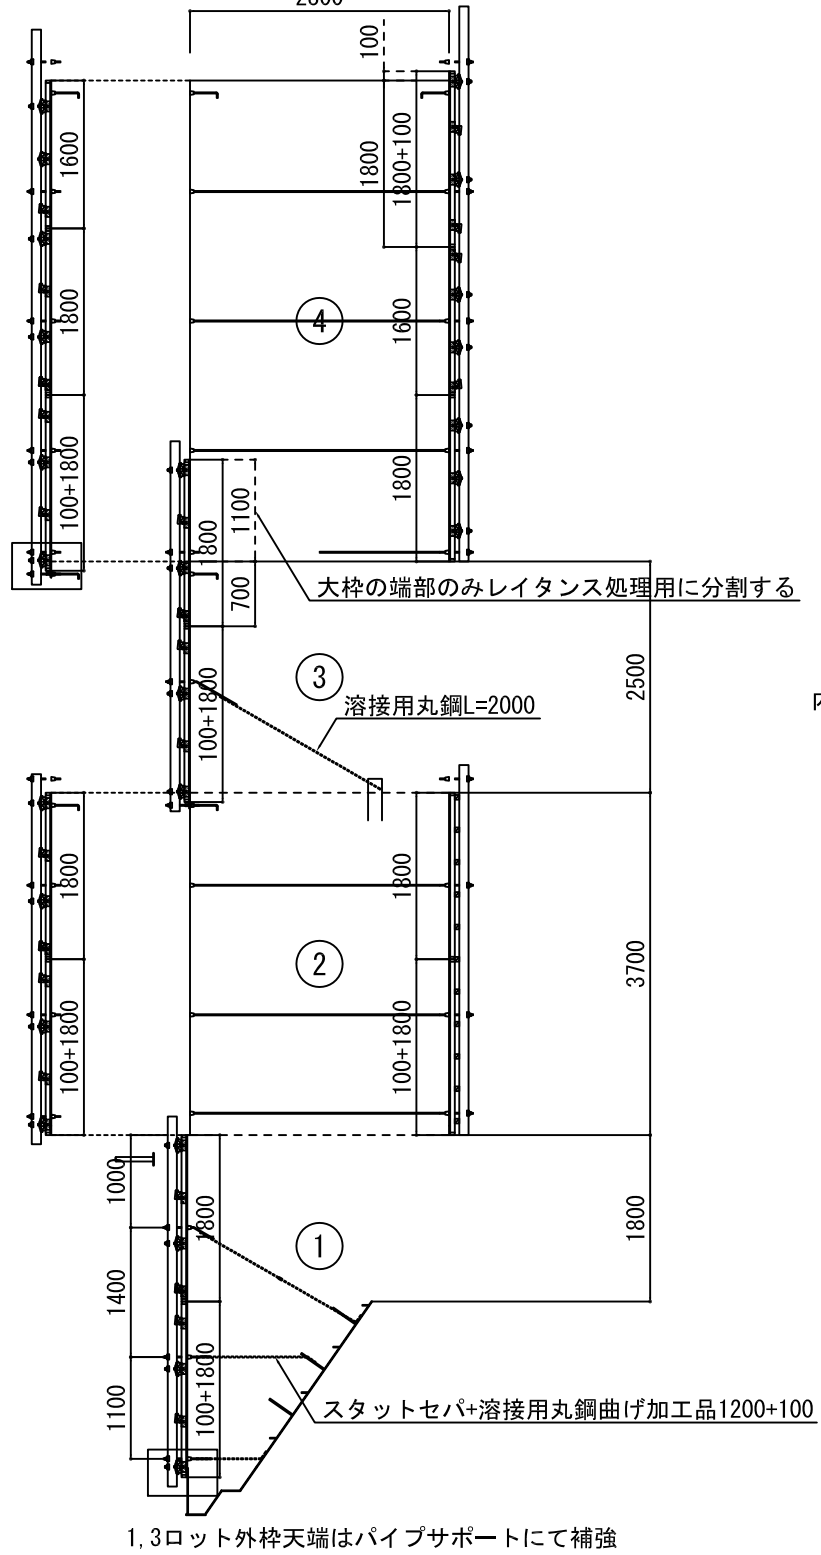

外枠は、4ロットよりタテバタを  
4.0mから6.0mへ取り替える  
2800

型枠下部詳細図(1)

型枠下部詳細図(2)

隔壁部断面図